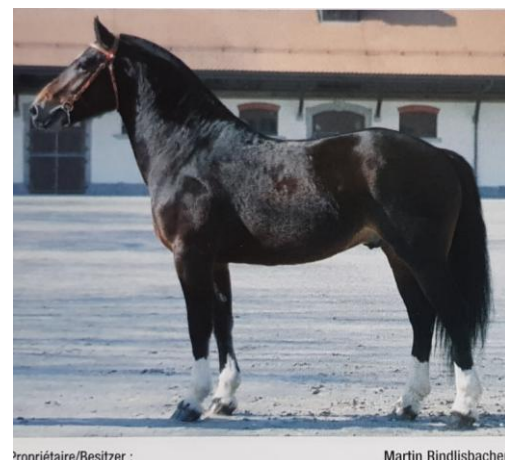

Propriétaire/Besitzer :

Martin Rindlisbacher

Modèle et allures

Modèle typé, encolure musclée, épaule longue et bien inclinée, allures souples et dégagées.

Exterieur

Typvolles Modell, gut bemuskelter Hals , lange, schräge Schulter, elastische und raumgreifende Gänge.

Eiffel 13 AA981 FM/2002/B/154	Eiger FM/1986/B/155	Enjoleur FM/1979/A-F/157	Elu FM
	Alina FM/1997/B/154	Olga FM/1982/B/154	Ugolin FM
		Hendrix FM/ 1992/B/155	Hulax FM
		Fauvette FM/1988/B/152	Estragon FM
Damarine CH-13128995 FM/1995/B/154	Corrado FM/1991/B/156	Judäa FM/1975/B /155	Judo FM
	Didine FM/1975/B/154	Citadelle FM/1985/B/152	Elu FM
		Jéricho FM/1967/A-F/155	Jura FM
		Dalida FM/1967/B/155	Herriot FM

(Information: Catalogue étalon / Hengstkatalog 2011)